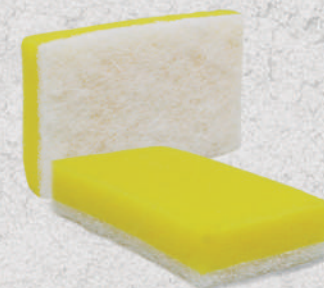

Composição: Espuma de Poliuretano
Validade Indeterminada

**Atenção: Testar num pequeno local antes de usar.

Alta
Qualidade

Não
Risca

Rodo Limpeza Pesada

Rodo Limpeza Pesada é indicado para pisos rústicos, pós obra e superfície onde há necessidade de limpeza mais profunda. Sua fibra abrasiva tem alto poder limpeza.

Indicado para piscina, vidros, embarcações
e superfícies delicadas

Composição: Fibra Sintética Macia

Validade: Indeterminado

175 mm x
100 mm x

Esponja de banho

Desenvolvida com matérias primas de alta qualidade,
a esponja de banho Oma Max é perfeita. Possui dupla
face com espuma ultra macia e fibra especial.

Proporciona limpeza dos poros e esfoliação, tornando o
banho um momento relaxante e agradável.

Excelente
durabilidade

Alta
Qualidade

110 mm x
70 mm x
20 mm

Espuma de poliuretano e
fibra sintética macia

Alta
Qualidade