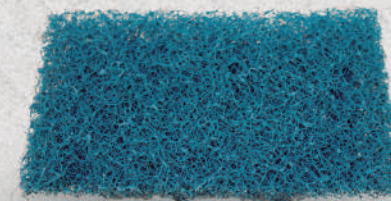

Composição: Fibra Sintética Abrasiva

****Atenção: Produto Abrasivo, testar num pequeno local, antes de usar.**

Alta
Qualidade

Excelente
durabilidade

175mm x
100mm x
20mm

OMA MAX

OMA MAX

200mm x
120mm x
25mm

Indicado para piscina, vidros, embarcações
e superfícies delicadas

Composição: Fibra Sintética Macia

Validade: Indeterminado

175 mm x
100 mm x

Esponja de banho

Desenvolvida com matérias primas de alta qualidade,
a esponja de banho Oma Max é perfeita. Possui dupla
face com espuma ultra macia e fibra especial.