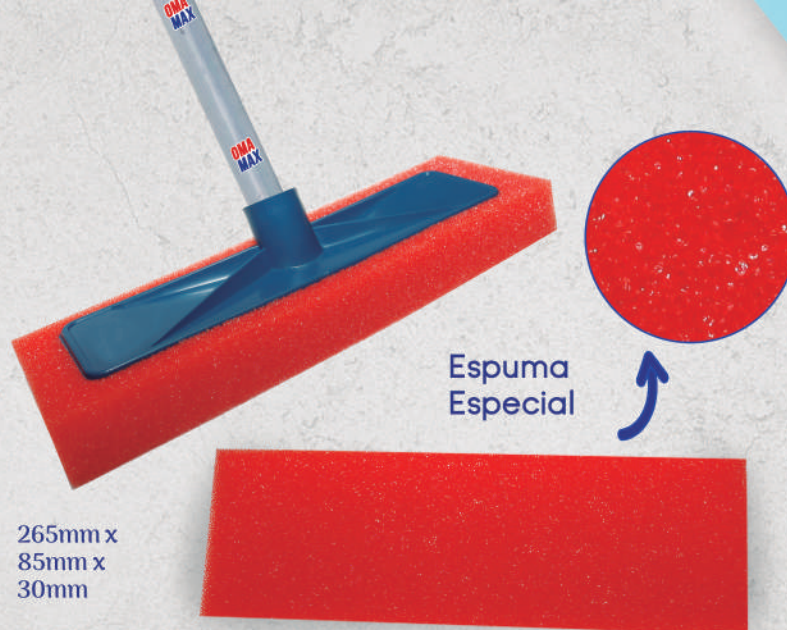

Rodo Limpa Piso Esfregão

Composta por uma espuma especial porosa, o Rodo Limpa Piso Esfregão tem alto poder de limpeza e não danifica a superfície.

Pode ser utilizado em porcelanatos, pisos frios, resinados e etc.

Composição: Espuma especial de Poliuretano
Validade Indeterminada

**Atenção: Testar num pequeno local antes de usar.